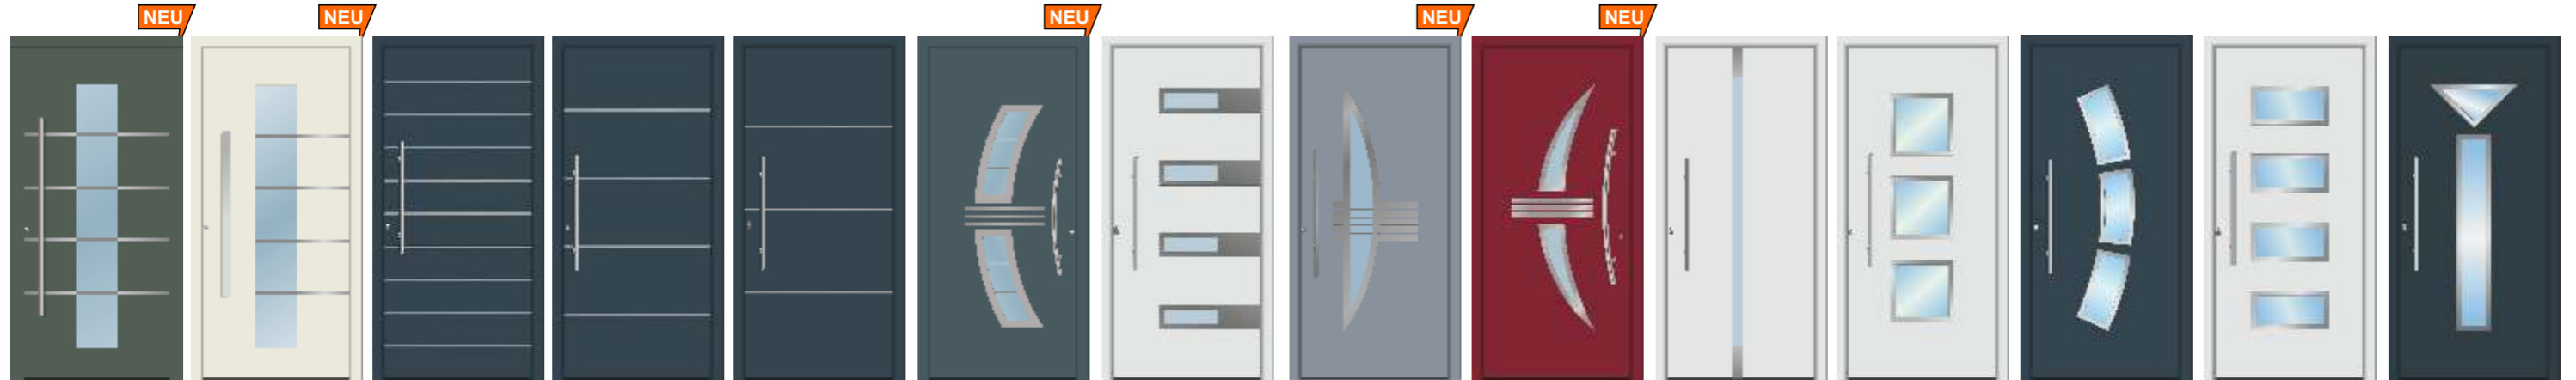

Innendruecker  
Langschild

Schutzrosette  
aussen

PZ mit  
3 Schluessel

3 Baender

3 extra  
hinge security  
pins

5 fach Rollzapfen-Verriegelung

**TEHNI**  
PANTELOS GROUP OF COMPANIES

**TLS50**  
Door System

**TLS50**  
The smart door system

1150 1155 1160 1165 1170 1175 1180 1185 1190 1195 1280 1285 1290 1295

1300 1305 1641 1310 1315 1320 1325 1330 1335 1355 1360 1361 1362 1363

1364 1365 1366 1581 1591 1621 1631 1651 1654 1661 1671 1710 1712 1715