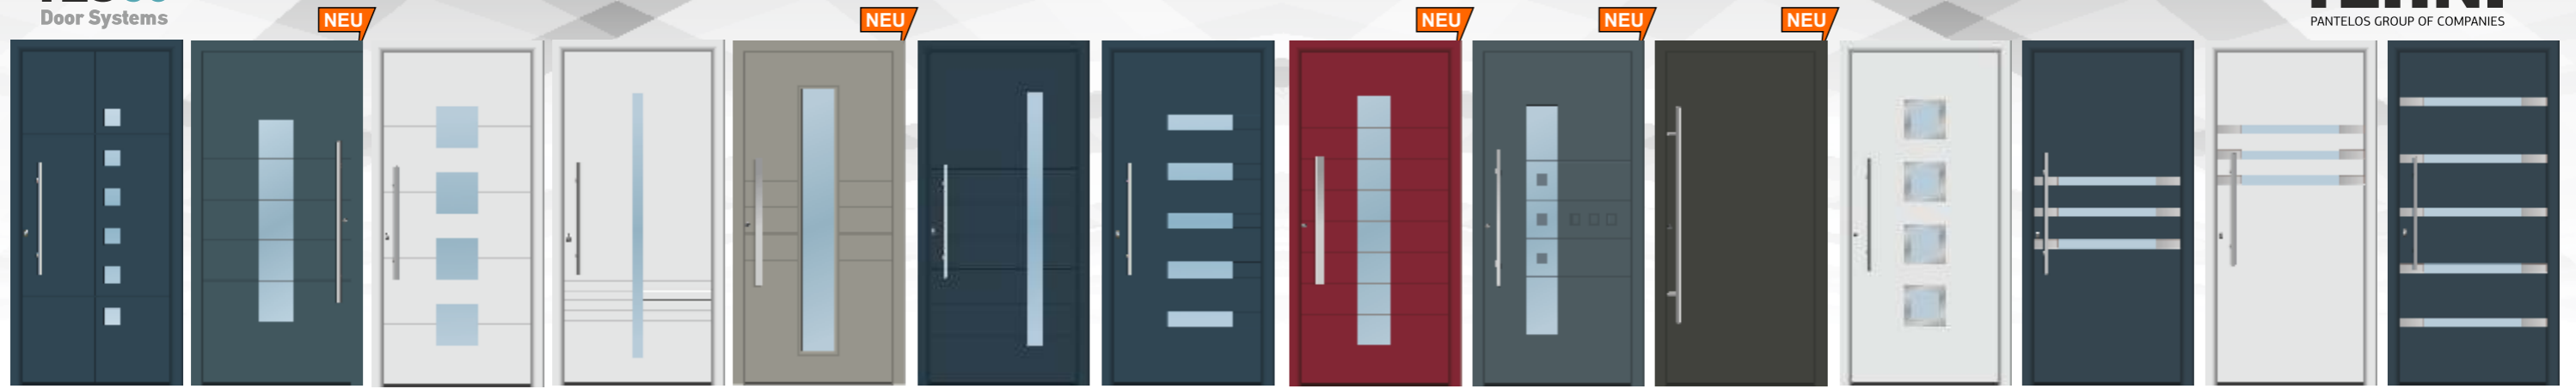

Innendruecker  
Langschild

Schutzrosette  
aussen

PZ mit  
3 Schluessel

3 Baender

3 extra  
hinge security  
pins

5 fach Rollzapfen-Verriegelung

**TEHNI**  
PANTELOS GROUP OF COMPANIES

**TLS50**  
Door System

**TLS50**  
The smart door system

1150 1155 1160 1165 1170 1175 1180 1185 1190 1195 1280 1285 1290 1295

1300 1305 1641 1310 1315 1320 1325 1330 1335 1355 1360 1361 1362 1363

1364 1365 1366 1581 1591 1621 1631 1651 1654 1661 1671 1710 1712 1715