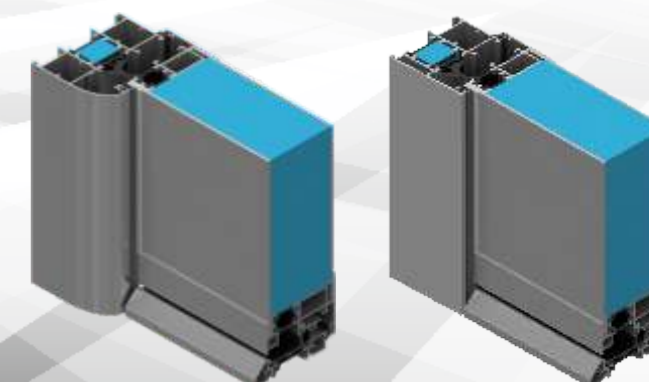

TEHNI
PANTELOS GROUP OF COMPANIES

www.pantelos.gr market@pantelos.gr