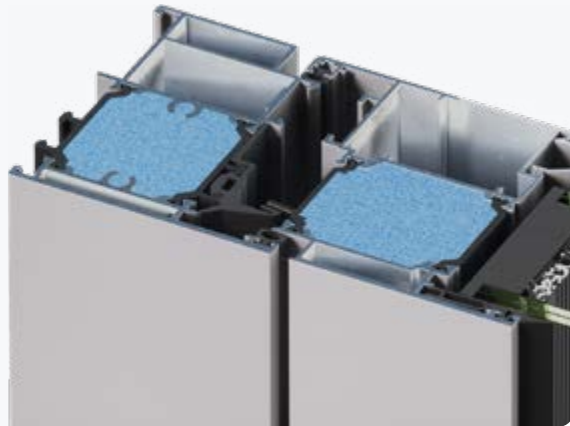

TLS 80 Flush