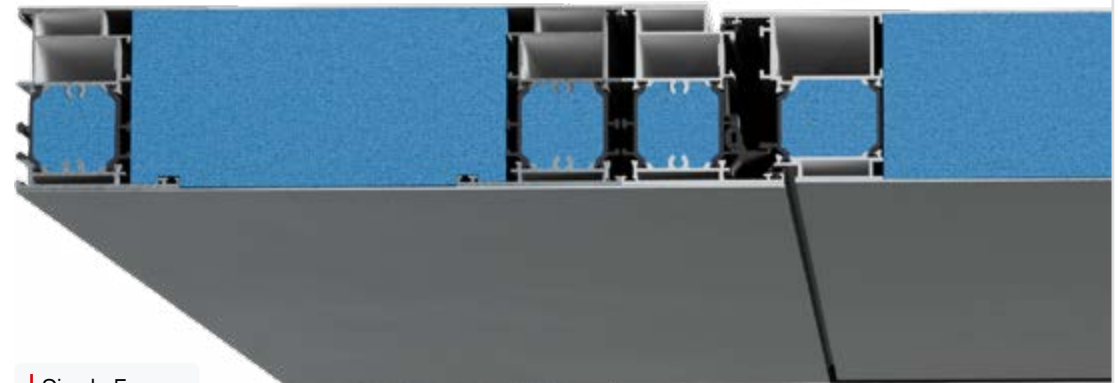

Burglar Resistance	RC2 Standard RC3 Upgrade Kit
	Thermal Transmittance (Ud)	0,82 W/(m2.K)
	Air Permeability	Class 4
	Resistance to Wind Load	Class C3/B3
	Watertightness	Class 3A
	Sound Reduction	36 dB

Single Frame