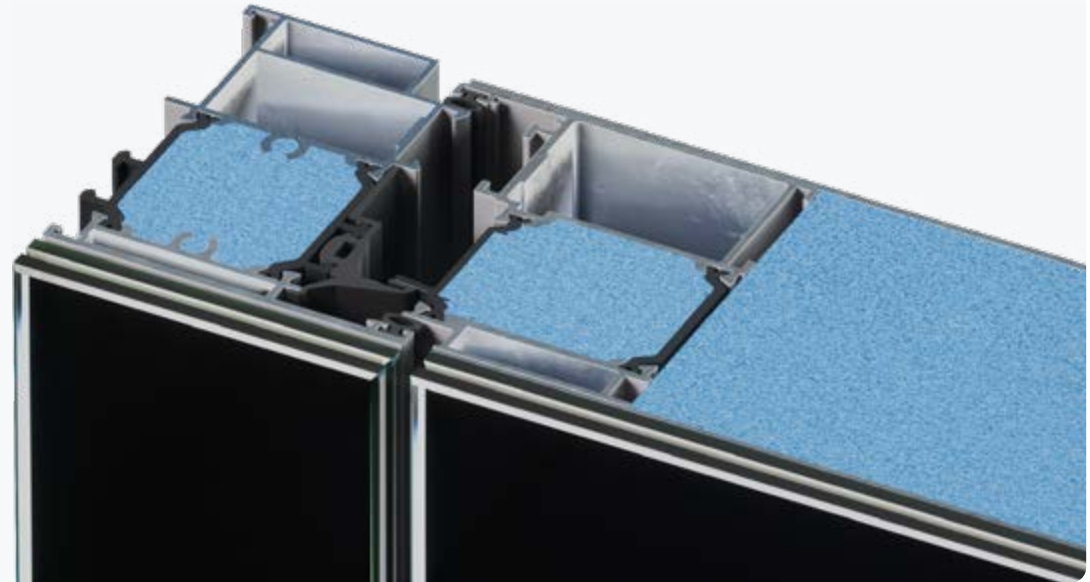

| TLS 90 Crystallize - Flush Inside

Burglar Resistance RC2 Standard
RC3 Upgrade Kit

Thermal Transmittance (Ud) 0,82 W/(m2.K)

Air Permeability Class 4

Resistance to Wind Load Class C3/B3

Watertightness Class 3A

Sound Reduction 36 dB